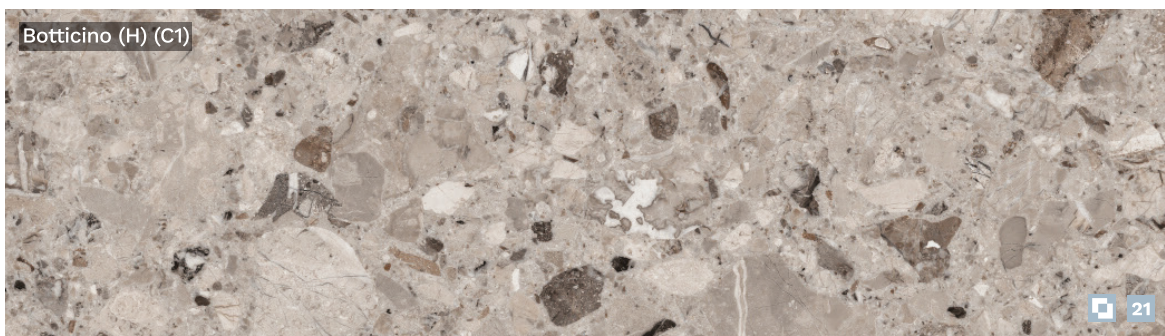

21

Carvalho Ouro (W) (C1)