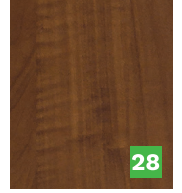

- Canyon Black Oak

- Concreto
- Botticino

- Classic Oak
- Smart Oak
- Carvalho Ouro
- Lâmina Amêndoa
- Freijó Âmbar
- Veneto

- Celtic Oak
- Lâmina Amêndoa

- Stone

- Lâmina Nogueira

- Ipê Real New

\* Veja na loja a melhor combinação de padrão para os rodapés e acessórios.