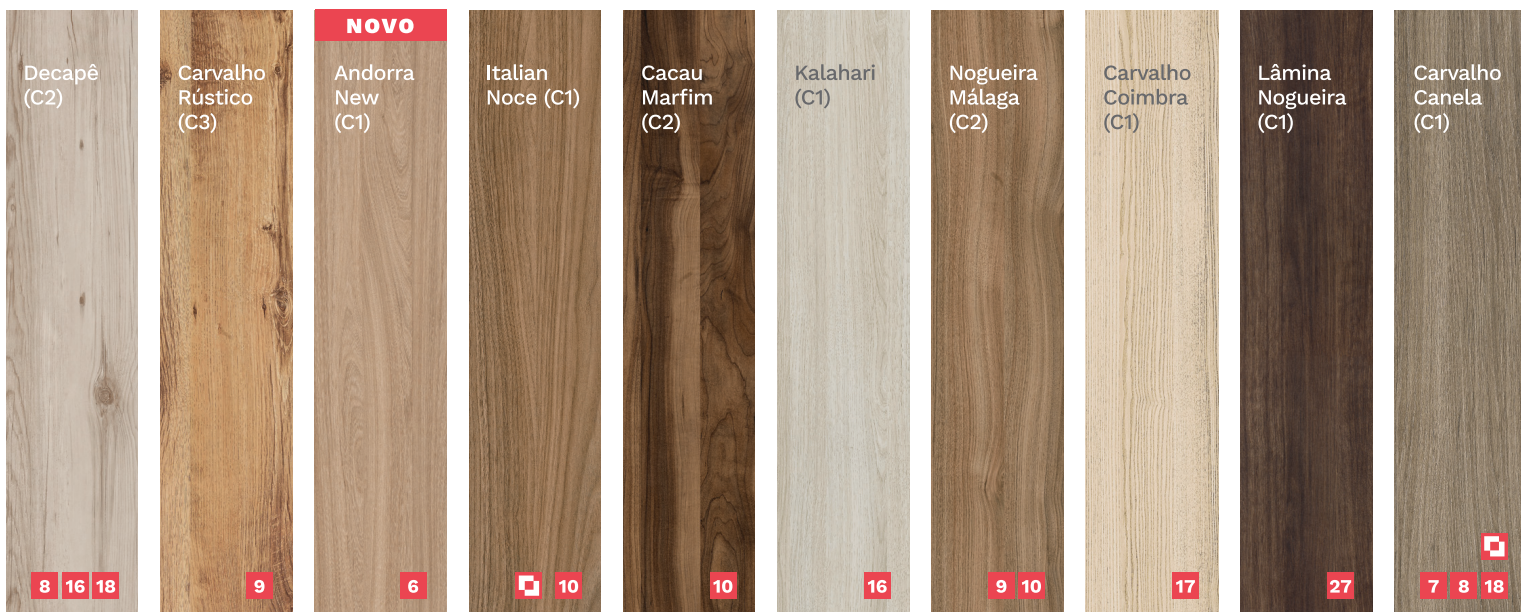

BACTERBAN<sup>®</sup>  
eucatex

**Click!**  
Instalou, Pisou!

1.357 mm

217 mm

**14 ANOS**  
GARANTIA  
RESIDENCIAL

EVIDENCE  
**CACAU MARFIM**

	Espessura	Largura	Comprimento	Embalagem	Uso	Garantia
<b>EVIDENCE CLICK!</b>	7 mm	217 mm	1.357 mm	2,36 m <sup>2</sup>	AC3	Residencial: 14 anos Comercial baixo tráfego: 5 anos