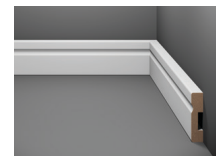

GRAN ELEGANCE
STONE

EUCAFIX

O ÚNICO SISTEMA QUE FAZ SEU PISO SUBIR PELAS PAREDES

O Eucafix é o sistema exclusivo da Eucatex, para a fixação dos pisos laminados Eucafloor em paredes, que possibilita a criação de detalhes de decoração únicos, tornando os ambientes ainda mais bonitos e diferenciados.

RODAPÉS LINHA ESTILO

Tradicional linha de rodapés em MDF.
Disponível em Branco Max e nos padrões da combinação*.

50 mm

CARACTERÍSTICAS

Pronto para usar

Sustentável

Rápido para instalar

Produzido em MDF

Função passa-cabo

Combina com todos os pisos

PERFIS LINHA TECNO

Perfis de acabamento e de transição entre ambientes.
Disponíveis nos padrões da combinação*.

Tecnologia patenteada no Brasil, Europa e Estados Unidos

* Veja na loja a melhor combinação de padrão para os rodapés e acessórios.